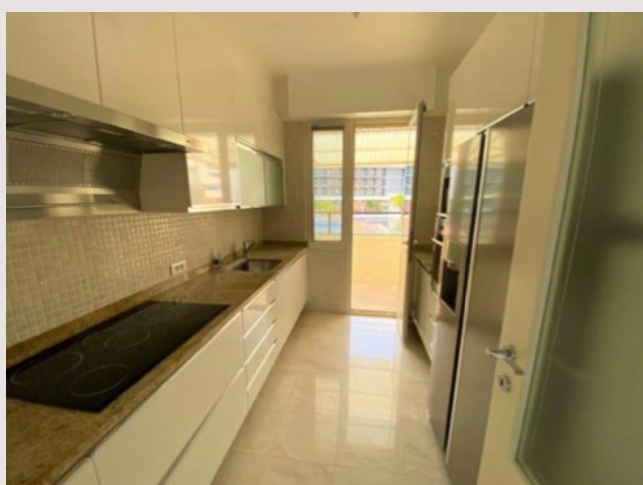

PENTHOUSE ROSE DE FRANCE

Location Monaco

16 550 € / mois
+ Charges : 350 €

Type de produit	Appartement	Nb. pièces	4 pièces
Superficie totale	245 m ²	Nb. chambres	3
Superficie hab.	113 m ²	Immeuble	Rose de France
Superficie terrasse	132 m ²	Quartier	Monte-Carlo

Magnifique penthouse en duplex situé dans un quartier calme au cœur de Monaco et proche de toutes commodités. Cet appartement offre une belle vue sur la mer, le port et le palais princier de Monaco. Il se compose d'un grand salon, une cuisine séparée avec terrasse. Côté nuit, 3 chambres et deux salle de bains. Toit terrasse avec buanderie et cuisine d'été.